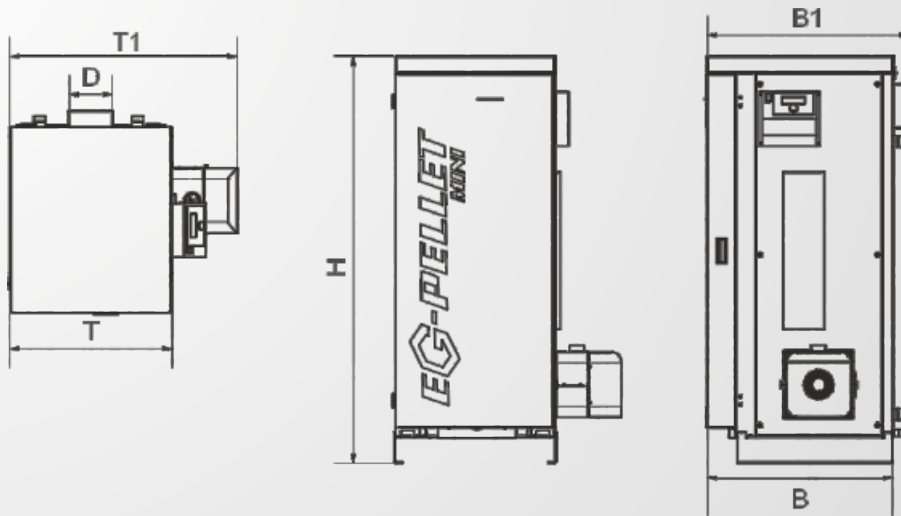

EG Pellet Mini przeznaczony jest do ogrzewania domów jednorodzinnych, wielorodzinnych czy pomieszczeń biurowych. Niewielkie gabaryty, możliwość montażu palnika z prawej lub lewej strony, zewnętrzny podajnik i zasobnik paliwa pozwalają na różne konfiguracje oraz montaż urządzenia w niewielkich kotłowniach. W standardowym wyposażeniu: 2,0 m podajnik paliwa oraz zbiornik o pojemności 300l.

Konstrukcja kotła, oraz sposób montażu palnika, pozwalają użytkownikowi na łatwy dostęp do każdego podzespołu urządzenia (przeglądy roczne, itp.).

	EGPM16	EGPM24	EGPM35	EGPM45
Moc [kW]	16	24	35	45
Wysokość H [mm]	1400	1500	1850	1750
Głębokość B [mm]	685	685	685	840
Głębokość B1 [mm]	745	745	745	920
Szerokość T [mm]	600	600	600	750
Szerokość T1 [mm]	880	880	880	1030
Średnica kominy D [mm]	160	160	160	180
Waga [kg]	340	360	390	565
Przyłącze wody	5/4"	5/4"	5/4"	5/4"