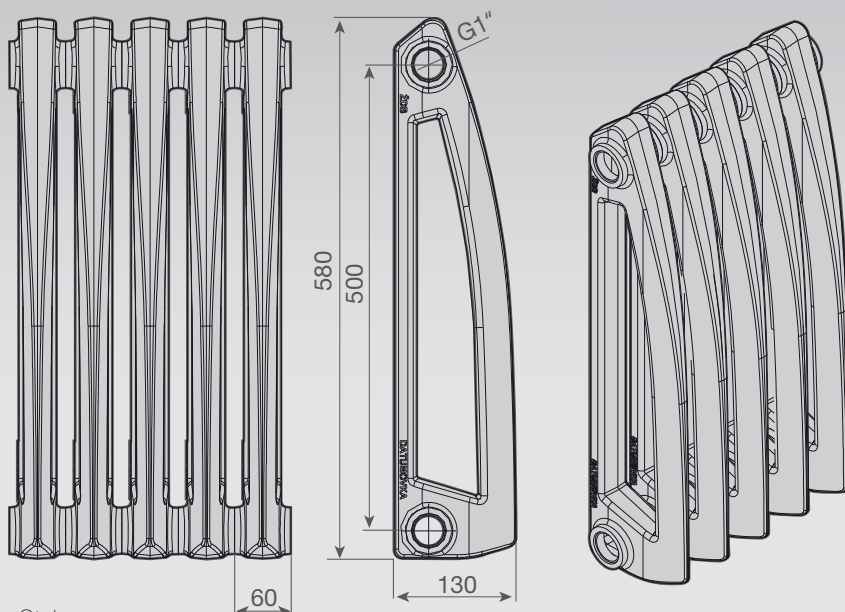

VIADRUS

www.viadrus.cz

Styl

Charakterystyka grzejnika

Grzejniki żeliwne STYL są idealnym rozwiązaniem dla ogrzewania stylowych pomieszczeń z możliwością eleganckiego podłączenia dolnego przy pomocy zintegrowanego zaworu termostaticznego. Grzejniki są w standardzie dostarczane w zestawach dziesięcioelementowych z wykończoną powierzchnią pomalowaną farbą hydrofobowa. Na grzejniki fabrycznie skręcane przysługują 10 letnia gwarancja. Grzejniki STYL można zamówić o dowolnej mocy (w zależności od ilości członów) oraz wykończonych farbą w kolorze wg. zamówienia.

Zalety grzejnika

- Praktycznie nieograniczona żywotność
- Niepowtarzalny wygląd
- Możliwość zestawienia odpowiedniej wielkości baterii w zależności od wymaganej mocy
- Na etapie produkcji wykończenie powierzchni grzejnika
- Możliwość dodatkowej zmiany mocy grzejnika poprzez zmianę ilości elementów
- Możliwość podłączenia dolnego poprzez zestaw ITV

ITV – Zintegrowany zawór termostaticzny

Zintegrowany zawór termostaticzny dają zestawom grzewczym nowy wymiar przy zachowaniu wszystkich zalet grzejnika żeliwnego. Możliwość przyłączenia grzejnika z podłogi lub ze ściany nad podłogą. Zestaw ITV składa się z dwóch skrajnych żeber grzejnika żeliwnego STYL wyposażonego w zawór termostaticzny oraz w głowicę termostaticzną.

Schemat z wymiarami

Styl