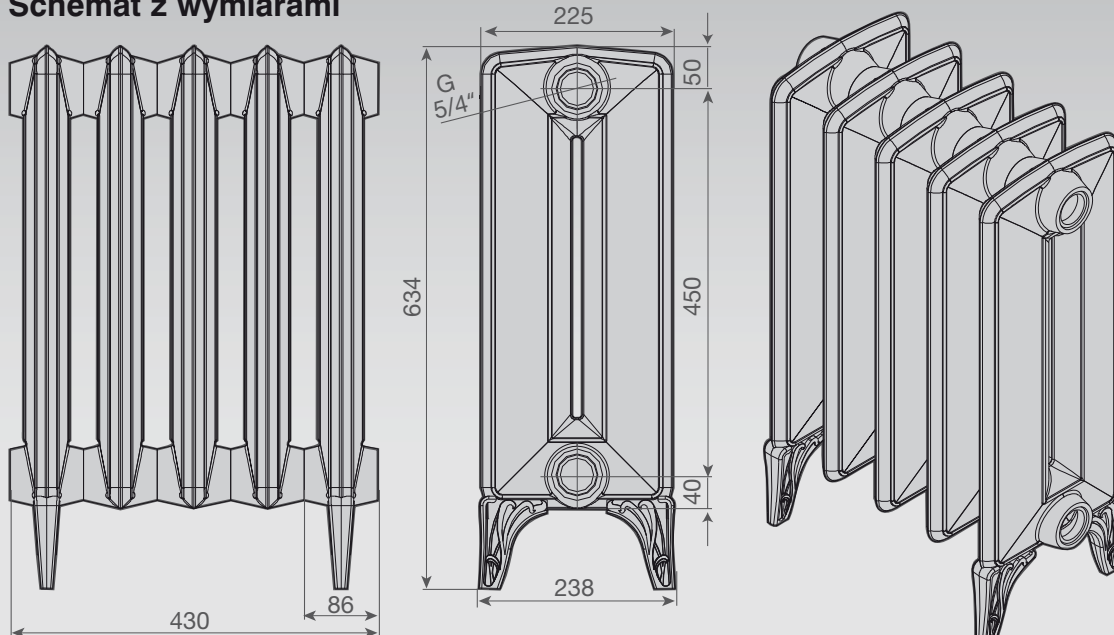

Bohemia

Charakterystyka grzejnika

Grzejniki BOHEMIA są najlepszym rozwiązaniem ogrzewania stylowych pomieszczeń. Grzejniki o nieograniczonej żywotności i konstrukcji składającej się z członów produkowanych z wysokiej jakości żeliwnych odlewów produkowanych w własnych odlewniach. Stosowane w nowych instalacjach lub jako uzupełnienie istniejących grzejników w budynkach historycznych i zabytkowych. Grzejniki są standardowo montowane w zestawy z ilością członów w zależności od zamówienia oraz pomalowane farbą w kolorze Weco Fan 9007.

Gwarancja 10 lat przysługuje jedynie na grzejniki w zestawach skręconych fabrycznie.

Zalety grzejnika

- Praktycznie nieograniczona żywotność
- Niepowtarzalny wygląd
- Łatwe ustawianie na własnych nóżkach
- Możliwość zestawienia odpowiedniej wielkości baterii w zależności od wymaganej mocy
- Finalne wykończenie powierzchni grzejnika
- Możliwość dodatkowej zmiany mocy grzejnika poprzez zmianę ilości elementów

Schemat z wymiarami

Bohemia