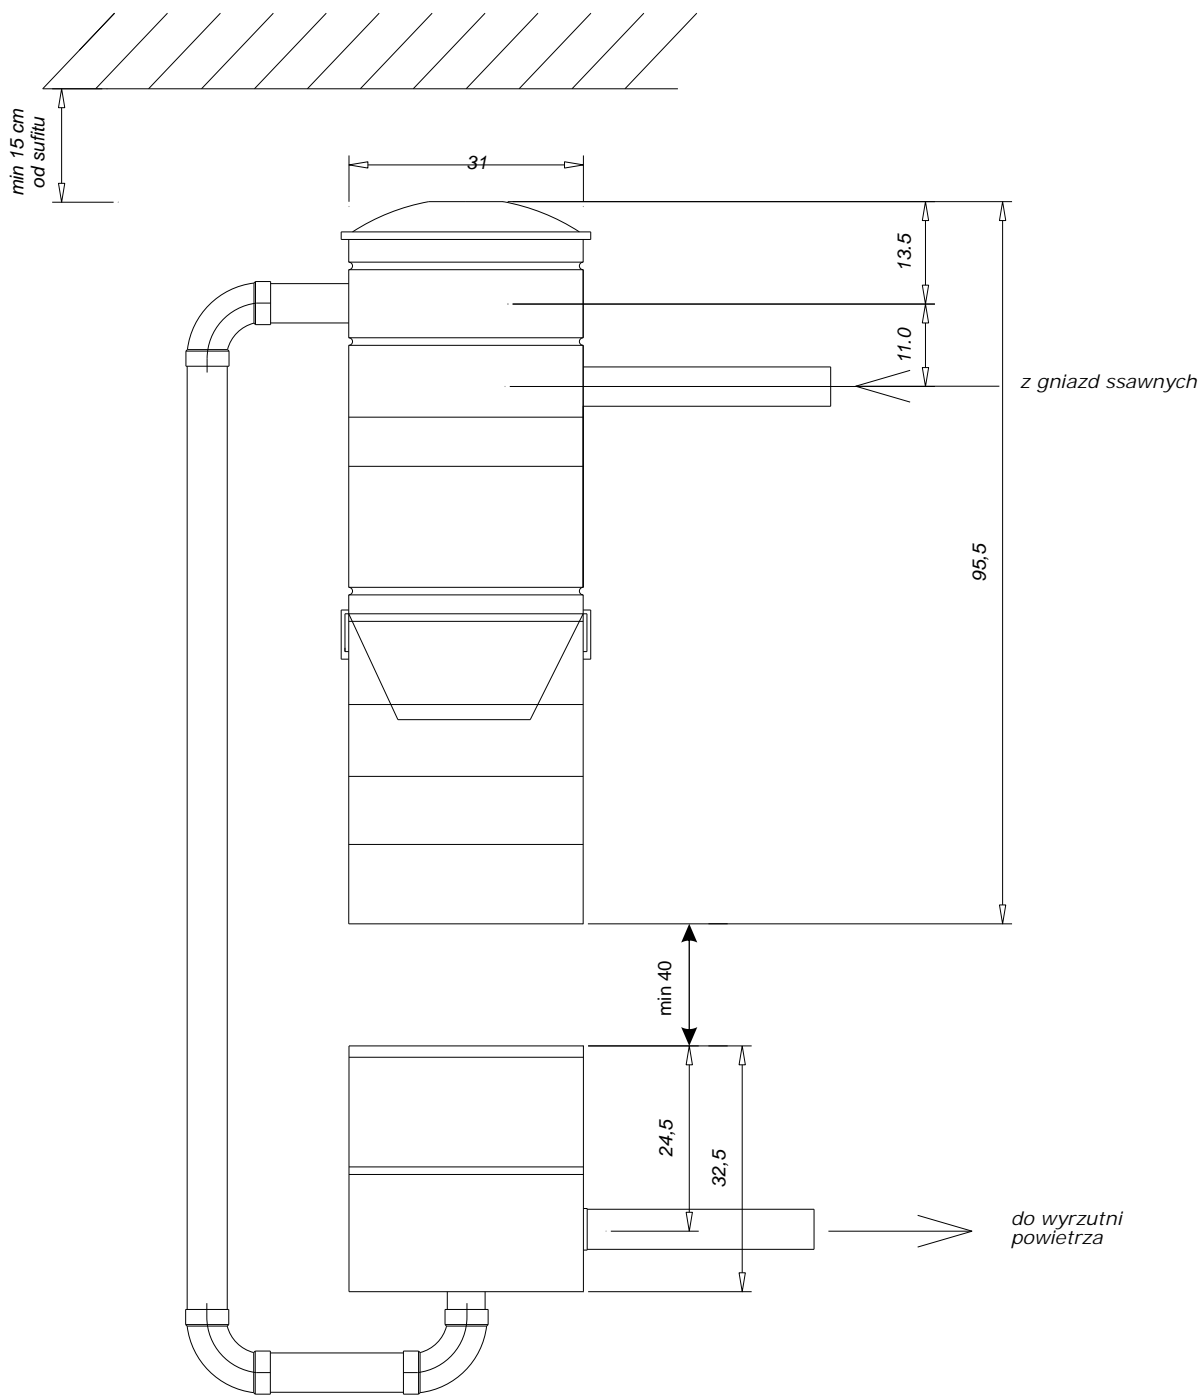

Uwaga, wszystkie wymiary podano w cm.

Schemat montażowy jednostki centralnej

Skala 1:10
21/03/2008

Modele Split: S2800, S1570

santech
odkurzacze centralne

Uwaga, wszystkie wymiary podano w cm.

Schemat montażowy jednostki centralnej

Skala 1:10
21/03/2008

Modele: S2800, S1570

santech
odkurzacze centralne