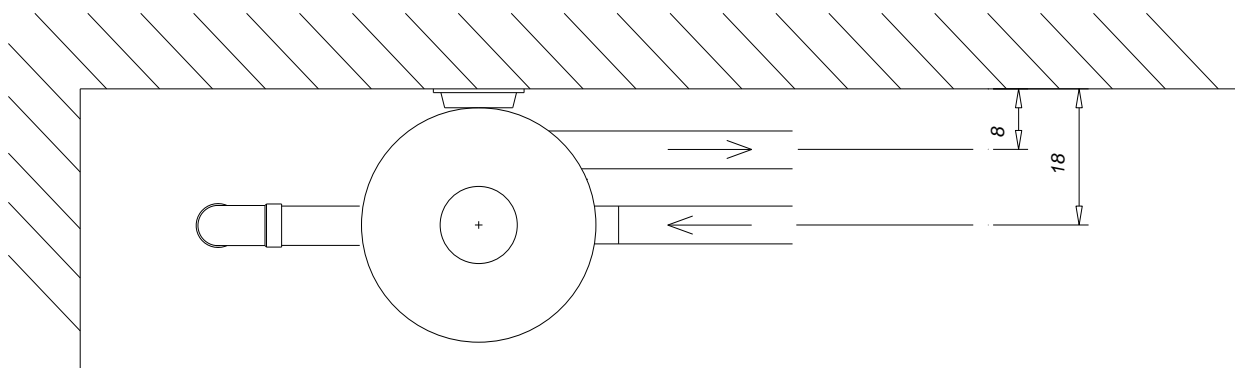

Uwaga, wszystkie wymiary podano w cm.

Schemat montażowy jednostki centralnej

Skala 1:10
21/03/2008

Modele Split: S2800, S1570

santech
odkurzacze centralne

Uwaga, wszystkie wymiary podano w cm.

Schemat montażowy jednostki centralnej

Skala 1:10
21/03/2008

Modele: S2800, S1570

santech
odkurzacze centralne