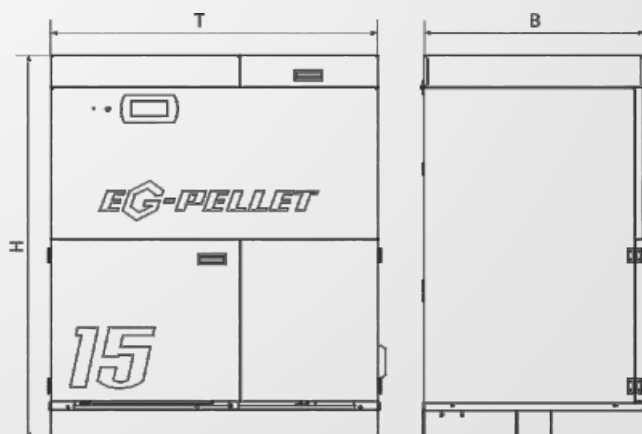

Zapalarka zapewnia
automatyczne rozpalenie.

Wyposażenie opcjonalne:

Moduł
Internet
& GSM

Pneumatyczny
system podawania
Pellet loader

Rozbudowa
do 16 obiegów
grzewczych

Sterowanie
pokojowe

	EG-10	EG-10 P	EG-15	EG-15 P	EG-25	EG-25 P	EG-40	EG-40 P	EG-60	EG-60 P
Moce [kW]	10	10	15	15	25	25	40	40	60	60
Wagi [kg]	375	420	375	420	385	430	420	465	450	495
Szerokość T [mm]	1140	1440	1140	1440	1140	1440	1140	1440	1140	1440
Wysokość H [mm]	1330	1410	1330	1410	1330	1410	1410	1490	1550	1550
Głębokość B [mm]	770	770	770	770	770	770	770	770	770	770
Średnica kominu [mm]	150	150	150	150	150	150	150	150	180	180
Pojemność zbiornika [l]	170	320	170	320	170	320	196	320	223	350
Przyłącze wody	5/4"	5/4"	5/4"	5/4"	5/4"	5/4"	5/4"	5/4"	5/4"	5/4"