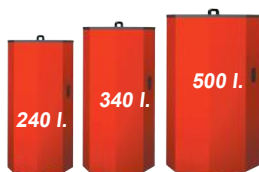

Zbiorniki paliwa	Cena Netto	Cena Brutto
Zbiornik 240 l. (≈ 156 kg***)	430,00	528,90
Zbiornik 340 l. (≈ 221 kg***)	610,00	750,30
Zbiornik 500 l. (≈ 325 kg***)	1 260,00	1 549,80

*** - objętość zbiornika dla gęstości nasypowej peletu 0,65 kg/dm³